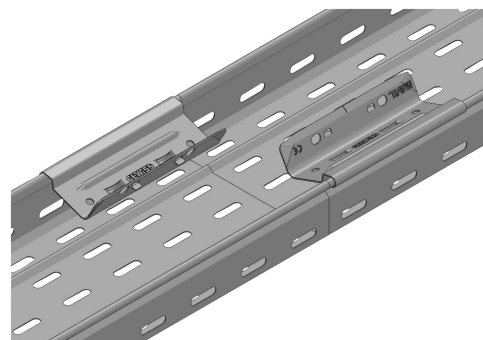

Images du produit