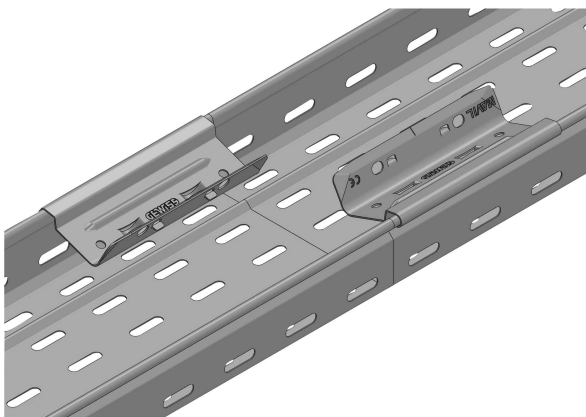

AUSCHITZKY

GW MV21120 CC 65 BRN50 PRE-ECLIS

Nos Marques > Gewiss > MAVIL > MAVIL > BRN STEEL CABLE TRAY > GW MV21120 CC 65 BRN50 PRE-ECLIS

<https://auschwitzky.fr/mavil-cc-65-brn50-pre-eclisse-z275-101071555.html>

Description courte

Marque : GEWISS

Fabricant : GEWISS

Référence : GWMV21120

GW MV21120 CC 65 BRN50 PRE-ECLIS

Description

GEWISS

Code fournisseur : 07249

Référence commerciale : MV21120

Fournisseur : GEWISS

Nom produit : CC 65 BRN50 PRE-ECLISSE Z275

Marque : GEWISS

Gamme : CHEMIN DE CABLE TOLE

EAN : 3660612331458

Caractéristiques :

- Chemin de câbles tôle bord roules pré
- éclissé BRN50 Hauteur 50
- Largeur 65
- Longueur 3m
- Finition Z275

Quantité et prix au mètre linéaire

Informations complémentaires

Quantité d'unité Prix	0.000000	
Ean13	3660612331458	
Référence fabricant	MV21120	
Unité produit	mètre	
Caractéristiques produit	Finition	Z275
	Largeur interne (mm)	65
	Kg/m	0.899
	Ware number	72169110
	QC Unité	3
	QCT	PF
	Document(s)	• Cmc
Ean13	3660612331458	
Code Auschitzky	2505103	
Marque	GEWISS	
Fournisseur	GEWISS	