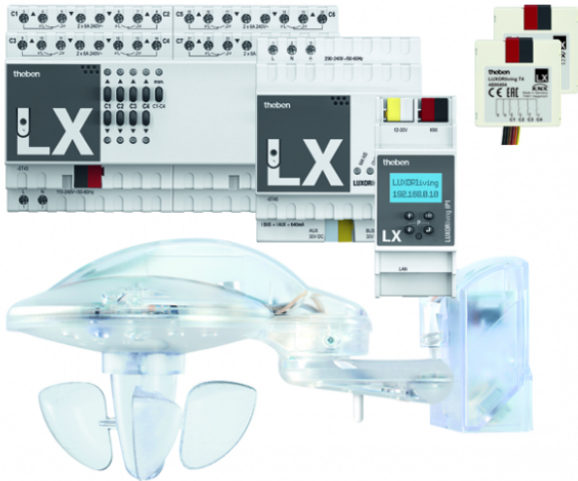

Marque : THEBEN

Fabricant : THEBEN

Référence :TEB4990010

KIT LUXORliving drives comprenant 1 x IP1 + 1 x alimentation P 640 mA + 1 x station météo M140 + 1 x actionneur volet J8 + 2 x interfaces boutons poussoirs T4

Description

KIT LUXORliving drives comprenant 1 x IP1 + 1 x alimentation P 640 mA + 1 x station météo M140 + 1 x actionneur volet J8 + 2 x interfaces boutons poussoirs T4

Informations complémentaires

Quantité d'unité Prix	0.000000
Ean13	4003468491348
Caractéristiques produit	QC Boite 1 QCT BX
Référence fabricant	4990010
Ean13	4003468491348
Unité produit	pièce
Code Auschitzky	2700319
Marque	THEBEN
Fournisseur	THEBEN