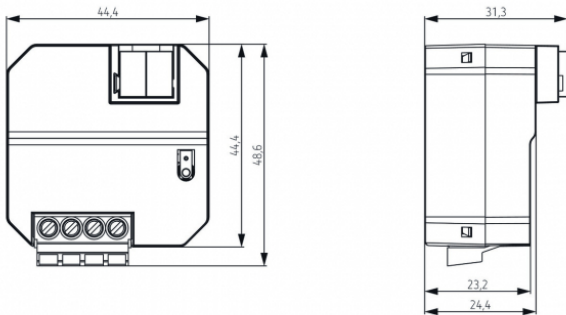

Actionneur chauffage encastré

Nos Marques > Theben > GESTION TECHNIQUE DU BATIMENT > GTB LUXOR LIVING > Actionneur chauffage encastré

<https://auschwitzky.fr/theben-actionneur-chauffage-encastre-101625925.html>

Description courte

Marque : THEBEN

Fabricant : THEBEN

Référence :TEB4800540

Actionneur de chauffage LUXORliving encastré à 1 canal. Commande silencieuse de servomoteurs thermiques 230 V AC. Régulateur de température de chauffage/refroidissement intégré. 2 entrées binaires pour contacts libres de potentiel

Description

Actionneur de chauffage LUXORliving encastré à 1 canal. Commande silencieuse de servomoteurs thermiques 230 V AC. Régulateur de température de chauffage/refroidissement intégré. 2 entrées binaires pour contacts libres de potentiel

Description

- Actionneur de chauffage LUXORliving encastré à 1 canal
- Commande silencieuse de servomoteurs thermiques 230 V AC
- Régulateur de température de chauffage/refroidissement intégré
- Fonction de protection de vanne
- Montage simple grâce à son boîtier particulièrement compact
- 2 entrées binaires pour contacts libres de potentiel tels que boutons-poussoirs, interrupteur, contacts de fenêtre et sonde de température (entrée I2)
- Surveillance de la température intégrée pour une sécurité accrue, par ex. en cas de surcharge