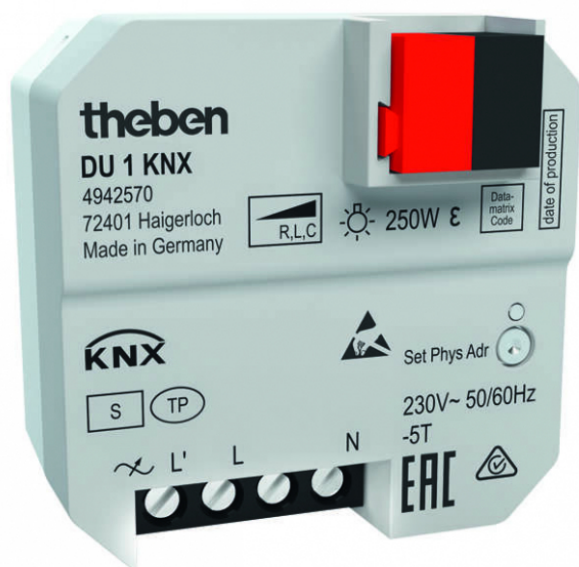

# Actionneur variation encastré KNX 1 canal

Nos Marques > Theben > GESTION TECHNIQUE DU BATIMENT > GTB KNX > Actionneur variation encastré KNX 1 canal

<https://auschwitzky.fr/theben-actionneur-variation-encastre-knx-1-canal-100697079.html>

## Description courte

Marque : THEBEN

Fabricant : THEBEN

Référence :TEB4942570

Actionneur variation encastré 1 canal et 2 entrées binaires gamme KNX. Charge LED 250 WW. Détection de charge automatique.

## Description

Actionneur variation encastré 1 canal et 2 entrées binaires gamme KNX. Charge LED 250 WW. Détection de charge automatique.

## Description

- Actionneur de variation encastré à 1 canal
- Sortie de variation optimisée pour lampes à économie d'énergie à variation d'intensité, LED, lampes à halogène, à incandescence ainsi que des transformateurs à variation d'intensité.
- Adaptation simple pour divers éclairages grâce à la détection de charge automatique
- Courbe de variation réglable pour une variation précise et sans clignotement
- 2 entrées binaires pour contacts libres de potentiel tels que boutons-poussoirs, interrupteur et sonde de température (I2)
- Paramétrage usine, les entrées binaires sont affectées à la sortie de variation (test de fonctionnement avant la programmation)