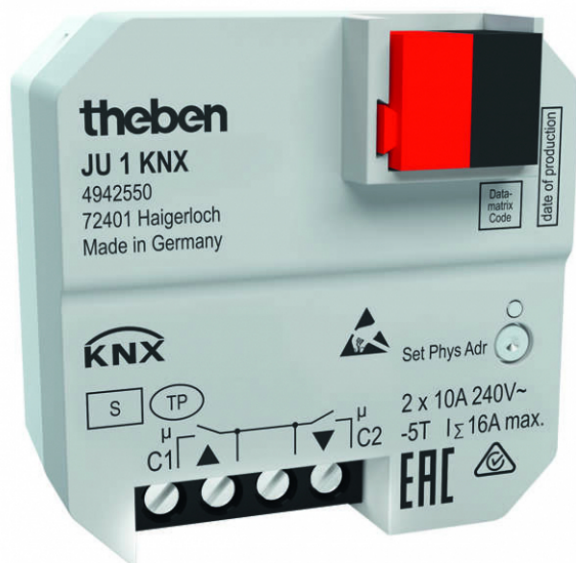

# Actionneur KNX encastré stores. 1 canal 2 entrées binaires

Nos Marques > Theben > GESTION TECHNIQUE DU BATIMENT > GTB KNX > Actionneur KNX encastré stores. 1 canal 2 entrées binaires

<https://auschwitzky.fr/theben-actionneur-knx-encastre-stores-1-canal-2-entrees-binaires-100697511.html>

## Description courte

Marque : THEBEN

Fabricant : THEBEN

Référence :TEB4942550

Actionneur KNX pour stores encastrés. 1 canal 2 entrées binaires pour contact libre de potentiel commande de stores, volets roulants, dispositifs de protection contre les soleil.

## Description

Actionneur KNX pour stores encastrés. 1 canal 2 entrées binaires pour contact libre de potentiel commande de stores, volets roulants, dispositifs de protection contre les soleil.

## Description

- Actionneur de store/de commutation encastré à 1 canal
- Pour la commande des entraînements de stores, volets roulants, dispositifs de protection contre le soleil et les regards indiscrets, lucarnes et clapets d'aération
- Aération automatique intégrée
- Sélection de la fonction flexible comme actionneur de store ou actionneur de commutation à 2 canaux
- 2 entrées binaires pour contacts libres de potentiel tels que boutons-poussoirs, interrupteur, contacts de fenêtre et sonde de température (I2)
- Paramétrage usine, les entrées binaires sont affectées à la sortie (test de fonctionnement avant la