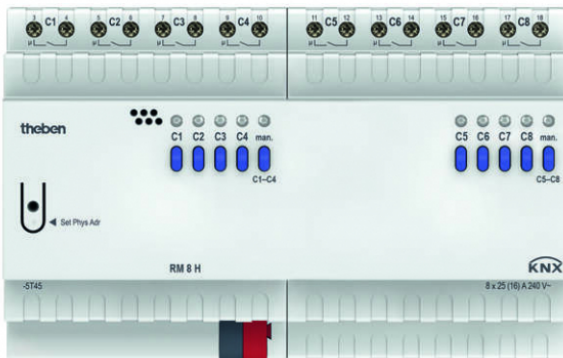

AUSCHITZKY

Actionneur de commutation 8 canaux haute performance

Nos Marques > Theben > GESTION TECHNIQUE DU BATIMENT > GTB KNX > Actionneur de commutation 8 canaux haute performance

<https://auschwitzky.fr/theben-actionneur-de-commutation-8-canaux-haute-performance-100697503.html>

Description courte

Marque : THEBEN

Fabricant : THEBEN

Référence :TEB4940217

Actionneur de commutation 8 canaux haute performance 25 A, relais bistable, gamme KNX FIX1, fonction logique.

Description

Actionneur de commutation 8 canaux haute performance 25 A, relais bistable, gamme KNX FIX1, fonction logique.

Informations complémentaires

Quantité d'unité Prix	0.000000	
Ean13	4003468491447	
Caractéristiques produit	mode de pose	DRA (DIN-rail adapter)
	Intensité (A)	25
	puissance de sortie (W)	4800
	système de bus KNX	OUI
	Puissance de coupure max. (W)	4800
	couplage au bus inclus	OUI
	nombre max. de sorties de commutation	8
	largeur en nombre de modules	8
	courant de commutation max. (A)	25
	différentes phases connectables	OUI
	commande sur site/commande manuelle	OUI
	IP	IP20
	avec affichage LED	OUI
	QC Boite	1
	QCT	BX
	Document(s)	
	<ul style="list-style-type: none">• Fiche• Manuel• Fiche	
Référence fabricant	4940217	
Ean13	4003468491447	
Unité produit	pièce	
Fournisseur	THEBEN	
Marque	THEBEN	
Code Auschitzky	2700680	