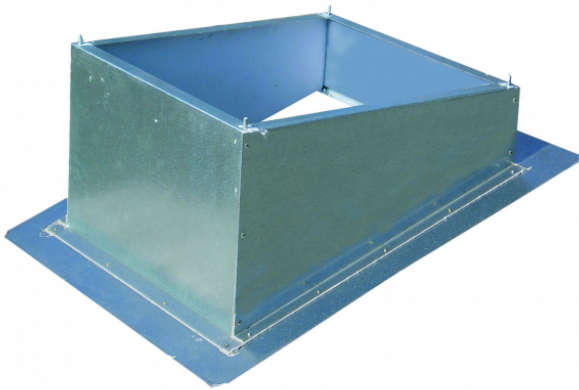

## Description courte

---

Marque : S&P

Fabricant : UNELVENT

Référence : UNE960029

Costière inclinée 10° taille 1 pour TOURELLES TAH/V 010/020 + TNH/V 250/315