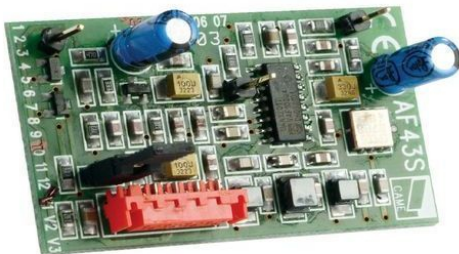

AUSCHITZKY

CAME 001AF43S CARTE RADIO EMBROC

Nos Marques > Came > Télécommandes > CAME 001AF43S CARTE RADIO EMBROC

<https://auschwitzky.fr/default-cam001af43s.html>

Description courte

Marque : CAME

Fabricant : CAME

Référence : CAM001AF43S

CAME 001AF43S CARTE RADIO EMBROC

Description

CAME 

Référence : 001AF43S

CARTE DE RADIO FREQUENCE EMBROCHABLE EN 433,92 MHZ

Autre référence : AF43S

Fabricant : CAME