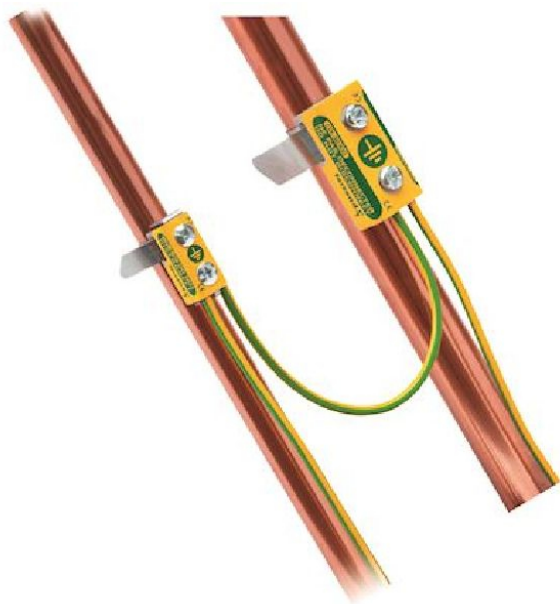

AUSCHITZKY

CAT COL832 COLL D'EQUIPOTENT Ø8-

Accessoires > Connexion et mise à la terre > Piquets de terre et accessoires > CAT COL832 COLL D'EQUIPOTENT Ø8-

<https://auschwitzky.fr/default-catcol832.html>

Description courte

Marque : CATU

Fabricant : CATU

Référence :CATCOL832

CAT COL832 COLL D'EQUIPOTENT Ø8-

Description

Informations complémentaires

Quantité d'unité Prix	0.000000
Ean13	3597560018363
Marque	CATU
Fournisseur	CATU
Unité produit	pièce
Code Auschitzky	2340212