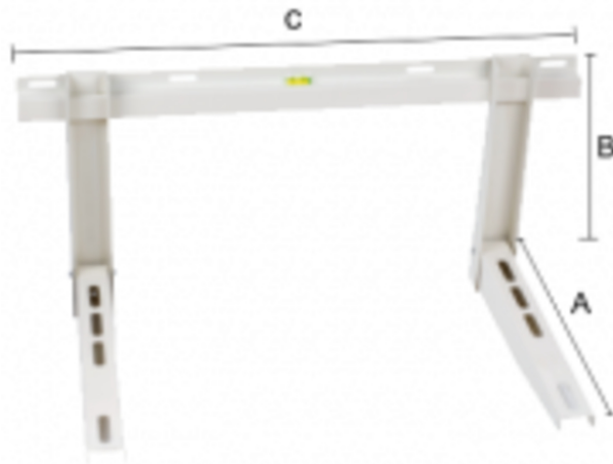

AUSCHITZKY

CBM CLI04410 SUPPORT MURAL 450

Génie climatique > Climatisation > Liaisons frigo. et Accessoires > CBM CLI04410 SUPPORT MURAL 450

<https://auschwitzky.fr/default-cbmcli04410.html>

Description courte

Marque : CBM

Fabricant : CBM

Référence : CBMCLI04410

CBM CLI04410 SUPPORT MURAL 450

Description

SUPPORT MURAL REGLAGLE

Faciles à déplier et à monter, ces supports sont traités anti-corrosion et recouverts d'une peinture epoxy beige.

Ils sont livrés dans un emballage individuel avec supports anti-vibrations et visserie.

Le **niveau intégré** sur la barre transversale permet une installation simple et rapide.

Informations complémentaires