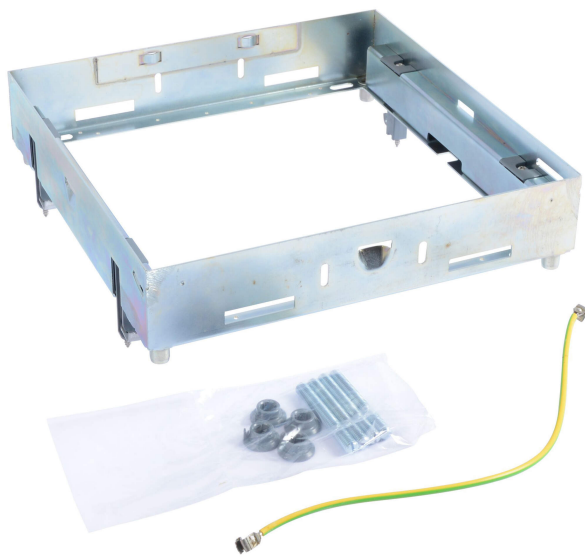

# Cadre pour trappe de visite boîte affleurante equivalent 16/24m

Nos Marques > Planet Wattohm > Connexion des espaces > BOITES DE SOL > Cadre pour trappe de visite boîte affleurante equivalent 16/24m

<https://auschwitzky.fr/planet-wattohm-cadre-pour-trappe-de-visite-boite-affleurante-equivalent-16-24m-100492682.html>

## Description courte

---

Marque : PLANET WATTOHM

Fabricant : PLANET WATTOHM

Référence : ARNPW28631

La trappe de visite permet un accès technique dans le sol (pour la maintenance par exemple). A associer à un couvercle de boîte de sol affleurante.

## Description

---

La trappe de visite permet un accès technique dans le sol (pour la maintenance par exemple). A associer à un couvercle de boîte de sol affleurante.

## Description

Trappe de visite permet un accès technique dans le sol. A associer à un couvercle de boîte de sol affleurante.