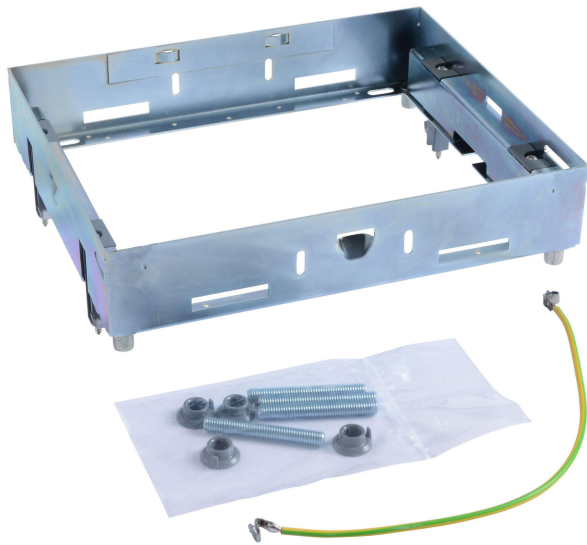

# Cadre pour trappe de visite boîte affleurante equivalent 12/18m

Nos Marques > Planet Wattohm > Connexion des espaces > BOITES DE SOL > Cadre pour trappe de visite boîte affleurante equivalent 12/18m

<https://auschwitzky.fr/planet-wattohm-cadre-pour-trappe-de-visite-boite-affleurante-equivalent-12-18m-100487713.html>

## Description courte

---

Marque : PLANET WATTOHM

Fabricant : PLANET WATTOHM

Référence :ARNPW28630

La trappe de visite permet un accès technique dans le sol (pour la maintenance par exemple).A associer à un couvercle de boîte de sol affleurante.

## Description

---

La trappe de visite permet un accès technique dans le sol (pour la maintenance par exemple).A associer à un couvercle de boîte de sol affleurante.

## Description

Trappe de visite permet un accès technique dans le sol. A associer à un couvercle de boîte de sol affleurante.