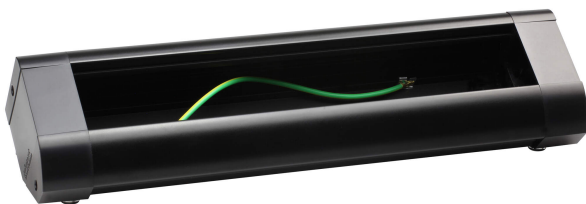

## Description courte

---

Marque : PLANET WATTOHM

Fabricant : PLANET WATTOHM

Référence : ARNPW29101

Bloc bureau à équiper de fonctions courant fort ou faible. A poser ou à fixer sur le poste de travail pour un accès au plus proche de l'utilisateur.

## Description

---

Bloc bureau à équiper de fonctions courant fort ou faible. A poser ou à fixer sur le poste de travail pour un accès au plus proche de l'utilisateur.

# Informations complémentaires

Quantité d'unité Prix	0.000000	
Caractéristiques produit	Matiere	aluminium
	longueur (mm)	348.5
	nombre d'emplacements pour modules vides	12
	hauteur (mm)	75
	largeur (mm)	90
	QCT	CT
	QC Boite	1
	QC Carton	6
	<b>Document(s)</b>	
	<ul style="list-style-type: none"><li>• <a href="#">Fiche</a></li><li>• <a href="#">Fiche</a></li><li>• <a href="#">Fiche</a></li><li>• <a href="#">Notice</a></li><li>• <a href="#">Notice</a></li></ul>	
Ean13	3271784180067	
Référence fabricant	PW29101	
Ean13	3271784180067	
Unité produit	pièce	
Code Auschitzky	4500770	
Couleur	NOIR	
Marque	PLANET WATTOHM	
Fournisseur	PLANET WATTOHM	