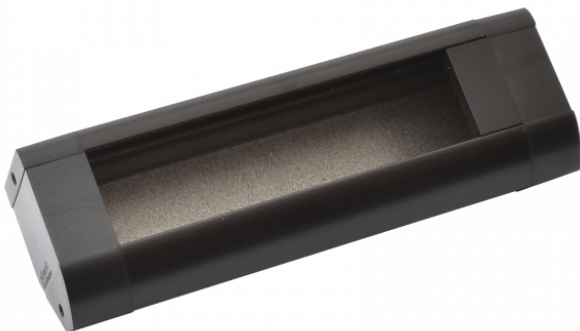

## Description courte

---

Marque : PLANET WATTOHM

Fabricant : PLANET WATTOHM

Référence : ARNPW29100

Bloc bureau à équiper de fonctions courant fort ou faible. A poser ou à fixer sur le poste de travail pour un accès au plus proche de l'utilisateur.

## Description

---

Bloc bureau à équiper de fonctions courant fort ou faible. A poser ou à fixer sur le poste de travail pour un accès au plus proche de l'utilisateur.

# Informations complémentaires

Quantité d'unité Prix	0.000000	
Caractéristiques produit	Matiere	aluminium
	longueur (mm)	258.5
	hauteur (mm)	75
	largeur (mm)	90
	QCT	CT
	nombre d'emplacements pour modules vides	8
	QC Boite	1
QC Carton	6	
<b>Document(s)</b>		
<ul style="list-style-type: none"><li>• <a href="#">Fiche</a></li><li>• <a href="#">Fiche</a></li><li>• <a href="#">Fiche</a></li><li>• <a href="#">Notice</a></li><li>• <a href="#">Notice</a></li></ul>		
Ean13	3271784180043	
Référence fabricant	PW29100	
Ean13	3271784180043	
Unité produit	pièce	
Code Auschitzky	4500769	
Couleur	NOIR	
Marque	PLANET WATTOHM	
Fournisseur	PLANET WATTOHM	