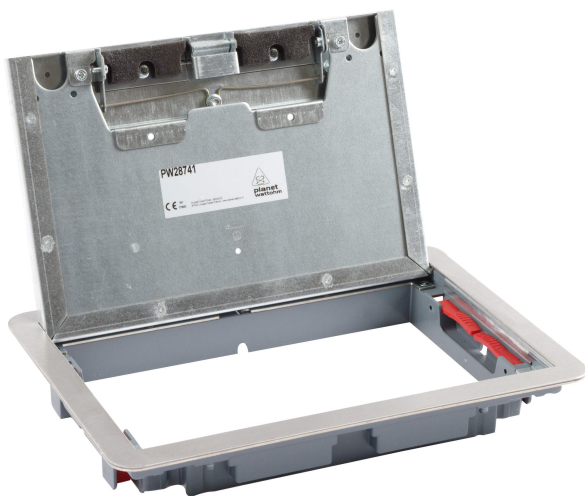

AUSCHITZKY

Cadre + couvercle boîte standard métal finition inox 8/12m

Nos Marques > Planet Wattohm > Connexion des espaces > BOITES DE SOL > Cadre + couvercle boîte standard métal finition inox 8/12m

<https://auschwitzky.fr/planet-wattohm-cadre-couvercle-boite-standard-metal-finition-inox-8-12m-100500370.html>

Description courte

Marque : PLANET WATTOHM

Fabricant : PLANET WATTOHM

Référence : ARNPW28741

Le cadre + couvercle permet l'accès et la connexion aux prises électriques, audio-vidéo et VDI contenus dans la boîte de sol standard, puis sa fermeture avec cordons connectés en toute sécurité. A associer à un kit support appareillage.

Description

Le cadre + couvercle permet l'accès et la connexion aux prises électriques, audio-vidéo et VDI contenus dans la boîte de sol standard, puis sa fermeture avec cordons connectés en toute sécurité. A associer à un kit support appareillage.

Description

Cadre + couvercle permet l'accès et la connexion aux prises électriques, audio-vidéo et VDI contenus dans la boîte de sol standard

Informations complémentaires

Quantité d'unité Prix	0.000000
-----------------------	----------