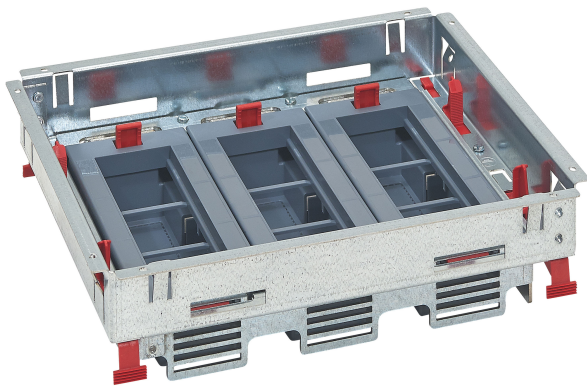

AUSCHITZKY

Kit 3 paniers horizontaux 3x6m vides boîte standard 12/18m

Nos Marques > Planet Wattohm > Connexion des espaces > BOITES DE SOL > Kit 3 paniers horizontaux 3x6m vides boîte standard 12/18m

<https://auschwitzky.fr/planet-wattohm-kit-3-paniers-horizontaux-3x6m-vides-boite-standard-12-18m-100498837.html>

Description courte

Marque : PLANET WATTOHM

Fabricant : PLANET WATTOHM

Référence : ARNPW28606

Le kit supports d'appareillage constitue le corps de la boîte de sol qui permet l'alimentation en courant fort/faible des différents postes de travail. Les supports mettent à disposition les prises électriques, audio-video et VDI

Description

Le kit supports d'appareillage constitue le corps de la boîte de sol qui permet l'alimentation en courant fort/faible des différents postes de travail. Les supports mettent à disposition les prises électriques, audio-video et VDI

Caractéristiques produit

longueur (mm)	281.3
largeur (mm)	236.3
type de montage appareil d'installation	encoche
nombre d'entrées de conduit	12
nombre d'appareils encastrables	9
nombre de délestages de traction	6
modèle	forme de gobelet
profondeur (mm)	81
QC Carton	1
QCT	PF
Longueur	281.3 mm
Largeur	236.3 mm
Profondeur	81 mm
EAN/Gencode	3271784151227