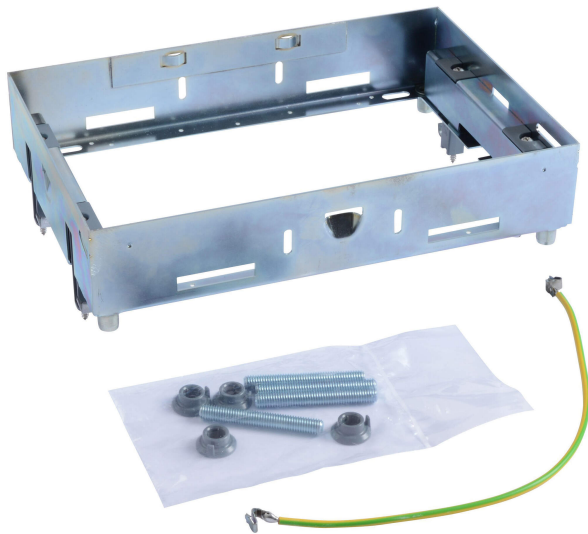

<https://auschwitzky.fr/planet-wattohm-cadre-pour-trappe-de-visite-boite-affleurante-equivalent-8-12m-100484504.html>

Description courte

Marque : PLANET WATTOHM

Fabricant : PLANET WATTOHM

Référence : ARNPW28629

La trappe de visite permet un accès technique dans le sol (pour la maintenance par exemple). A associer à un couvercle de boîte de sol affleurante.

Description

La trappe de visite permet un accès technique dans le sol (pour la maintenance par exemple). A associer à un couvercle de boîte de sol affleurante.

Description

Trappe de visite permet un accès technique dans le sol. A associer à un couvercle de boîte de sol affleurante.

Informations complémentaires

Quantité d'unité Prix	0.000000
	nombre de boîtes d'encastrement 1
	adapté à un canal noyé OUI
	largeur dimension d'encastrement (mm) 182
	longueur dimension d'encastrement (mm) 265
	longueur dimension extérieure (mm) 264.1
	profondeur d'encastrement min. (mm) 80
	largeur dimension extérieure (mm) 180.9
	adapté à un double fond OUI
	adapté à un fond rentrant OUI
	IP IP20
	finition du couvercle rectangulaire
	QC Carton 1
	QCT CT
	Largeur externe 180.9 mm
	Longueur externe 264.1 mm
Caractéristiques produit	Longueur dimension d'encastrement 265 mm
	Largeur dimension d'encastrement 182 mm
	Profondeur d'encastrement min. 80 mm
	Profondeur/longueur hors tout 77.65 mm
	Résistance aux chocs (IK) IK08
	Température d'utilisation /d'installation 5-60 °C
	Température de stockage 25-60 °C
	Sans halogène Oui
	EAN/Gencode 3271784183181
	Dimensions nécessaires au sol 181mm x 264mm
	Document(s)
	<ul style="list-style-type: none">• Fiche• Fiche• Fiche• Notice• Fiche• Fiche• Fiche• Fiche• Fiche
Ean13	3271784183181
Ean13	3271784183181
Référence fabricant	PW28629
Unité produit	pièce
Marque	PLANET WATTOHM
Fournisseur	PLANET WATTOHM
Code Auschitzky	4500661