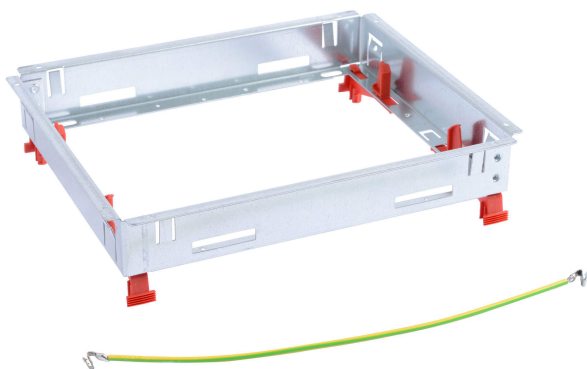

<https://auschwitzky.fr/planet-wattohm-cadre-pour-trappe-de-visite-boite-standard-equivalent-12-18m-100496292.html>

Description courte

Marque : PLANET WATTOHM

Fabricant : PLANET WATTOHM

Référence : ARNPW28530

La trappe de visite permet un accès technique dans le sol (pour la maintenance par exemple). A associer à un cadre + couvercle de boîte de sol standard.

Description

La trappe de visite permet un accès technique dans le sol (pour la maintenance par exemple). A associer à un cadre + couvercle de boîte de sol standard.

Description

Trappe de visite permet un accès technique dans le sol. A associer à un cadre + couvercle de boîte de sol standard.

Informations complémentaires

Quantité d'unité Prix

0.000000

Caractéristiques produit

nombre de boîtes d'encastrement	1
adapté à un canal noyé	OUI
largeur dimension d'encastrement (mm)	219
longueur dimension d'encastrement (mm)	264
longueur dimension extérieure (mm)	281.3
profondeur d'encastrement min. (mm)	60
largeur dimension extérieure (mm)	236.3
adapté à un double fond	OUI
adapté à un fond rentrant	OUI
IP	IP20
finition du couvercle	rectangulaire
QC Carton	1
QCT	CT
Largeur externe	236.3 mm
Longueur externe	281.3 mm
Longueur dimension d'encastrement	264 mm
Largeur dimension d'encastrement	219 mm
Profondeur d'encastrement min.	60 mm
Profondeur/longueur hors tout	61.2 mm
Résistance aux chocs (IK)	IK08
Température d'utilisation /d'installation	5-60 °C
Température de stockage	25-60 °C