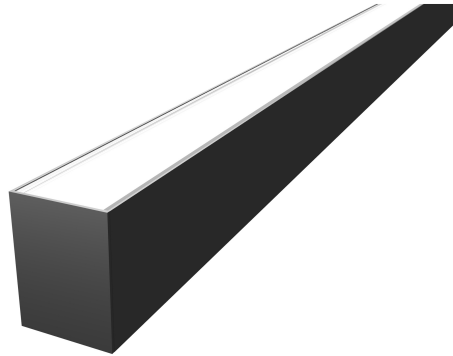

Images du produit

SLV

SLV

SLV