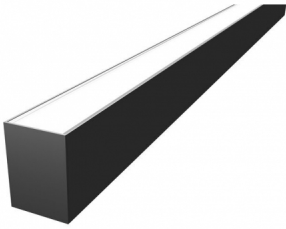

Images du produit