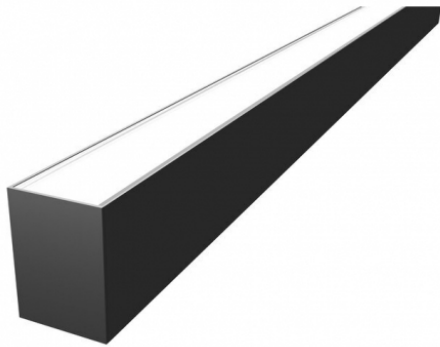

AUSCHITZKY

SLV 1004896 GRAZIA 60, PROFIL EN

Nos Marques > SLV > Intérieur > Profils > SLV 1004896 GRAZIA 60, PROFIL EN

<https://auschwitzky.fr/slv-grazia-60-profil-en-saillie-1-5-m-noir-101610113.html>

Description courte

Marque : SLV

Fabricant : SLV BY DECLIC

Référence : DEI1004896

SLV 1004896 GRAZIA 60, PROFIL EN

Description

Code fournisseur : 19362

Référence commerciale : 1004896

Fournisseur : SLV

Nom produit : GRAZIA 60 profil 1,5 m noir

Marque : SLV

Gamme : GRAZIA

EAN : 4024163250467

Caractéristiques :

- GRAZIA 60
- profil en saillie
- 1
- 5 m
- noir

Informations complémentaires

Quantité d'unité Prix	0.000000	
Ean13	4024163250467	
Caractéristiques produit	Couleur	noir
	Matiere	aluminium
	longueur (mm)	1500
	largeur (mm)	70
	hauteur (mm)	95
	QC Carton	1
	QCT	CT
	Document(s)	
	• Fiche	
Référence fabricant	1004896	
Ean13	4024163250467	
Unité produit	pièce	
Code Auschitzky	3625109	
Marque	SLV	
Fournisseur	SLV BY DECLIC	