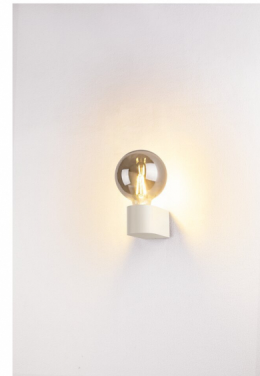

Images du produit

SLV

SLV

SLV

SLV