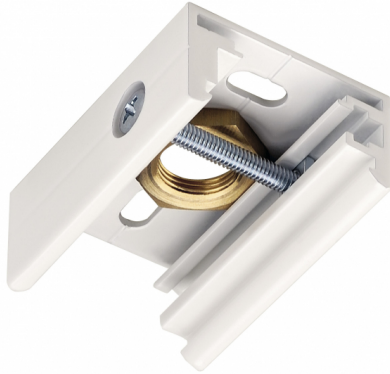

Images du produit

SLV

SLV