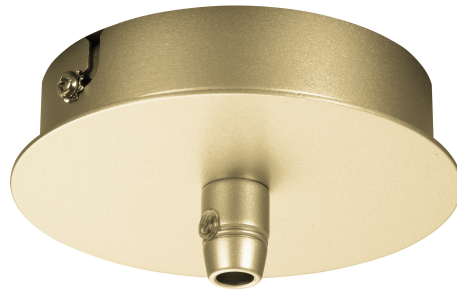

Images du produit

SLV

SLV