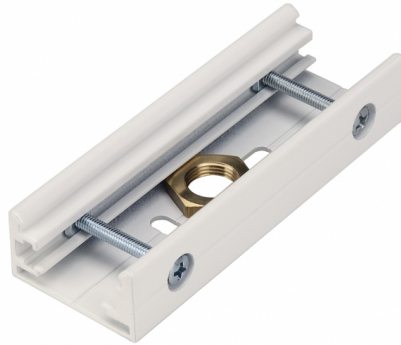

Images du produit

SLV

SLV