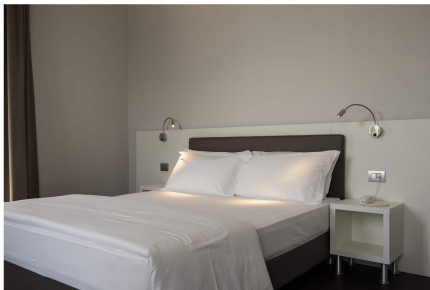

Images du produit

SLV

SLV