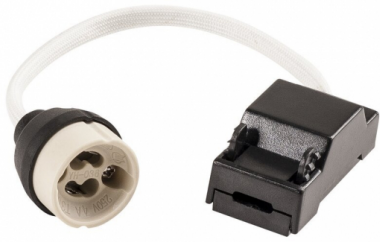

Images du produit