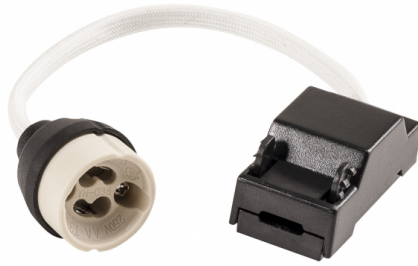

Images du produit