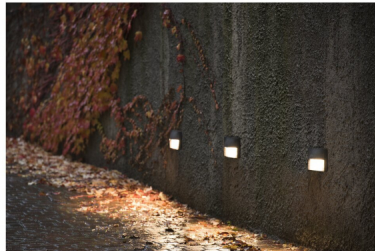

Images du produit

SLV

SLV