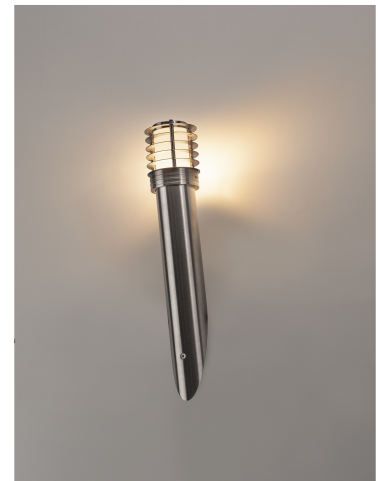

Images du produit

SLV

SLV