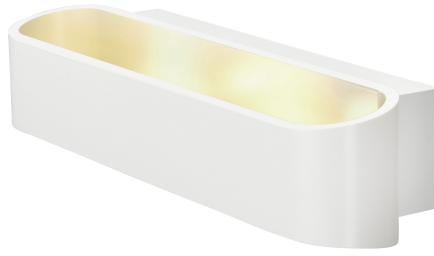

Images du produit