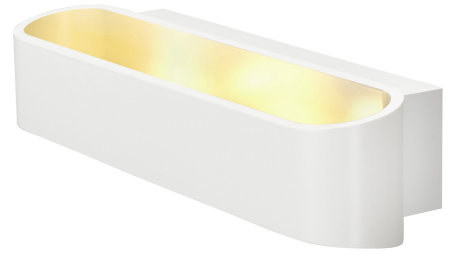

Images du produit