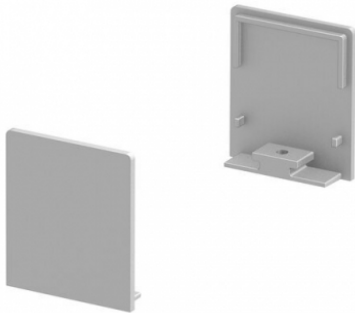

AUSCHITZKY

SLV 1000562 GRAZIA 20, EMBOUTS H

Nos Marques > SLV > Intérieur > Profils > SLV 1000562 GRAZIA 20, EMBOUTS H

<https://auschwitzky.fr/slv-grazia-20-embouts-hauts-pour-profil-plat-strie-2-pcs-alu-anodise-100451022.html>

Description courte

Marque : SLV

Fabricant : SLV BY DECLIC

Référence : DEI1000562

SLV 1000562 GRAZIA 20, EMBOUTS H

Description

Code fournisseur : 19362

Référence commerciale : 1000562

Fournisseur : SLV

Nom produit : GRAZIA 20, embouts hauts, alu

Marque : SLV

Gamme : GRAZIA

EAN : 4024163188548

Caractéristiques :

- GRAZIA 20
- embouts pour profil en saillie plat
- avec diffuseur haut
- alu
- 2 pièces

Informations complémentaires

Quantité d'unité Prix	0.000000	
Ean13	4024163188548	
Caractéristiques produit	Nom du produit	GRAZIA 20
	Page du BIG WHITE	778
	Matiere	Aluminium
	Code IP	IP 20 IP = Ingress Protection. Indique le degré de protection d'un boîtier contre les influences extérieures, selon la norme DIN EN 60529. Le premier chiffre décrit le niveau de protection contre les corps étrangers, le second le type de protection contre l'eau. Plus chacune des valeurs est élevée, plus le niveau de la protection concernée l'est aussi.
	Largeur	3.5 cm
	Hauteur	4 cm
	Poids	0.02 kg
	Couleur	aluminium
	longueur (mm)	35
	largeur (mm)	40
	hauteur (mm)	10
	QC Carton	1
	QCT	CT
	Document(s) • Fiche	
Référence fabricant	1000562	
Ean13	4024163188548	
Unité produit	pièce	
Code Auschitzky	3622942	
Marque	SLV	
Fournisseur	SLV BY DECLIC	