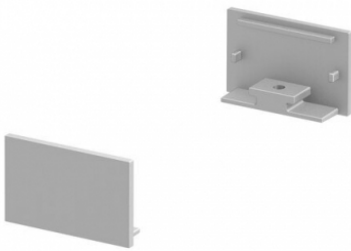

# SLV 1000559 GRAZIA 20, EMBOUTS P

Nos Marques > SLV > Intérieur > Profils > SLV 1000559 GRAZIA 20, EMBOUTS P

<https://auschwitzky.fr/slv-grazia-20-embouts-pour-profil-plat-strie-2-pcs-alu-anodise-100451023.html>

## Description courte

Marque : SLV

Fabricant : SLV BY DECLIC

Référence : DEI1000559

SLV 1000559 GRAZIA 20, EMBOUTS P

### Caractéristiques :

- GRAZIA 20
- embouts pour profil en saillie plat
- avec diffuseur plat
- alu
- 2 pièces

# Informations complémentaires

Quantité d'unité Prix	0.000000	
Ean13	4024163188517	
Caractéristiques produit	Nom du produit	GRAZIA 20
	Page du BIG WHITE	778
	Matiere	Aluminium
	Code IP	IP 20 IP = Ingress Protection. Indique le degré de protection d'un boîtier contre les influences extérieures, selon la norme DIN EN 60529. Le premier chiffre décrit le niveau de protection contre les corps étrangers, le second le type de protection contre l'eau. Plus chacune des valeurs est élevée, plus le niveau de la protection concernée l'est aussi.
	Largeur	3.5 cm
	Hauteur	2.2 cm
	Poids	0.02 kg
	Couleur	aluminium
	longueur (mm)	35
	largeur (mm)	22
	hauteur (mm)	10
	QC Carton	1
	QCT	CT
	<b>Document(s)</b> • <a href="#">Fiche</a>	
Référence fabricant	1000559	
Ean13	4024163188517	
Unité produit	pièce	
Code Auschitzky	3622939	
Marque	SLV	
Fournisseur	SLV BY DECLIC	