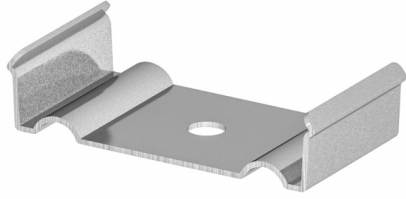

Images du produit

SLV

SLV