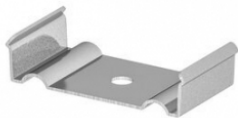

# SLV 1000536 GRAZIA 20, CLIPS DE

Nos Marques > SLV > Intérieur > Profils > SLV 1000536 GRAZIA 20, CLIPS DE

<https://auschwitzky.fr/slv-grazia-20-clips-de-montage-invisible-inox-2-pieces-100451017.html>

## Description courte

---

Marque : SLV

Fabricant : SLV BY DECLIC

Référence : DEI1000536

SLV 1000536 GRAZIA 20, CLIPS DE

### Caractéristiques :

- GRAZIA 20
- clips de montage
- invisible
- inox
- 2 pièces

# Informations complémentaires

Quantité d'unité Prix	0.000000	
Ean13	4024163188289	
Caractéristiques produit	Nom du produit	GRAZIA 20
	Page du BIG WHITE	779
	Matiere	Inox
	Code IP	IP 20 IP = Ingress Protection. Indique le degré de protection d'un boîtier contre les influences extérieures, selon la norme DIN EN 60529. Le premier chiffre décrit le niveau de protection contre les corps étrangers, le second le type de protection contre l'eau. Plus chacune des valeurs est élevée, plus le niveau de la protection concernée l'est aussi.
	Largeur	2.82 cm
	Hauteur	1.2 cm
	Profondeur	1.4 cm
	Poids	0.02 kg
	type d'accessoire	set de fixation
	Couleur	acier inoxydable
	longueur (mm)	30
	largeur (mm)	8
	hauteur (mm)	20
	QC Carton	1
	QCT	CT
		<b>Document(s)</b> • <a href="#">Fiche</a>
Référence fabricant	1000536	
Ean13	4024163188289	
Unité produit	pièce	
Code Auschitzky	3622896	
Marque	SLV	
Fournisseur	SLV BY DECLIC	