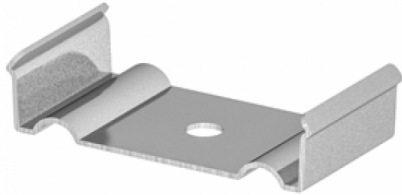

Images du produit

SLV

SLV