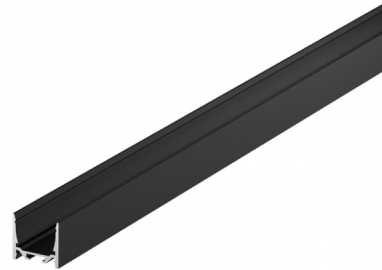

Images du produit

SLV

SLV