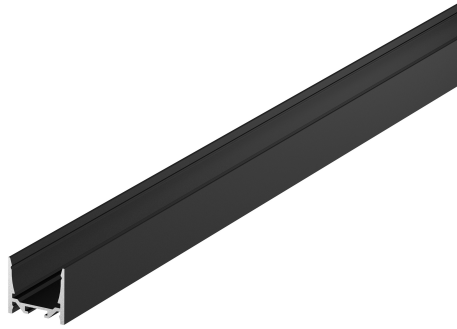

Images du produit

SLV

SLV