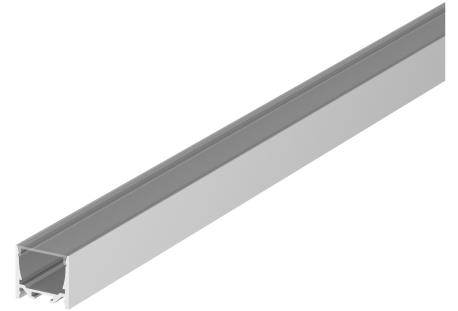

Images du produit