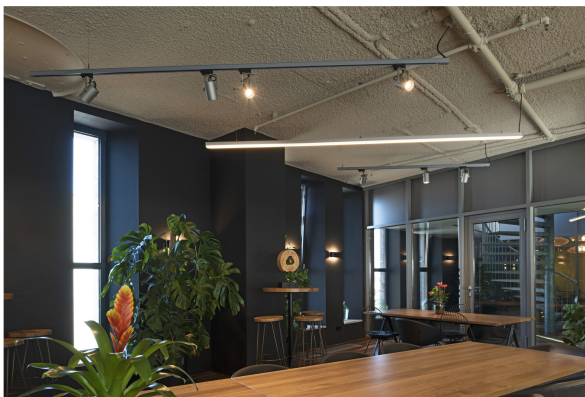

AUSCHITZKY

SLV 1000523 GRAZIA 20, PROFIL ST

Nos Marques > SLV > Intérieur > Profils > SLV 1000523 GRAZIA 20, PROFIL ST

<https://auschwitzky.fr/slv-grazia-20-profil-en-saillie-standard-lisse-3-m-alu-100449882.html>

Description courte

Marque : SLV

Fabricant : SLV BY DECLIC

Référence : DEI1000523

SLV 1000523 GRAZIA 20, PROFIL ST

Description

Code fournisseur : 19362

Référence commerciale : 1000523

Fournisseur : SLV

Nom produit : GRAZIA 20 profil plat 3m alu

Marque : SLV

Gamme : GRAZIA

EAN : 4024163188159

Caractéristiques :

- GRAZIA 20
- profil en saillie
- standard lisse
- 3 m
- alu