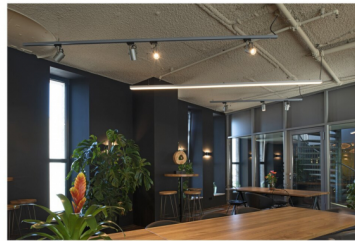

Images du produit