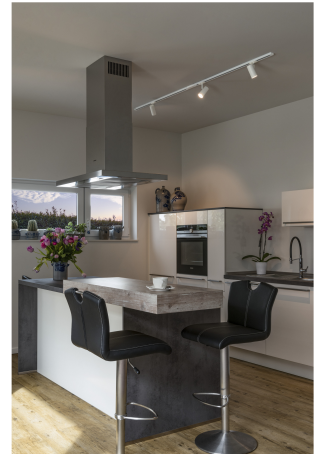

Images du produit

SLV

SLV