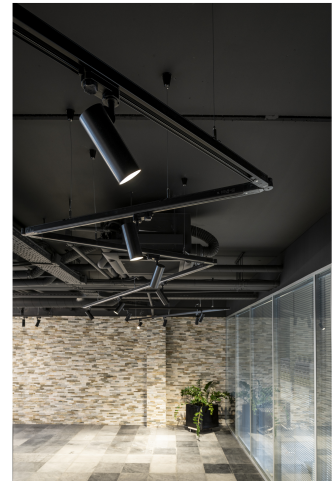

Images du produit

SLV

SLV