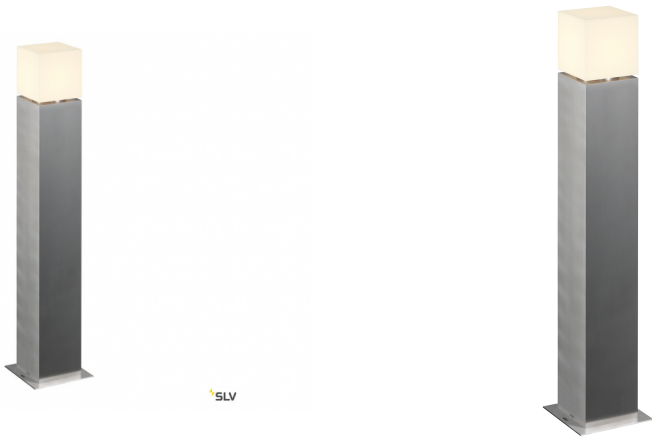

Images du produit

SLV

SLV