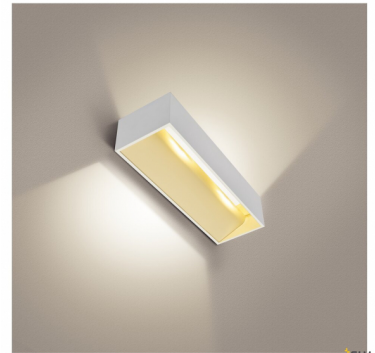

Images du produit

SLV

SLV

SLV

SLV