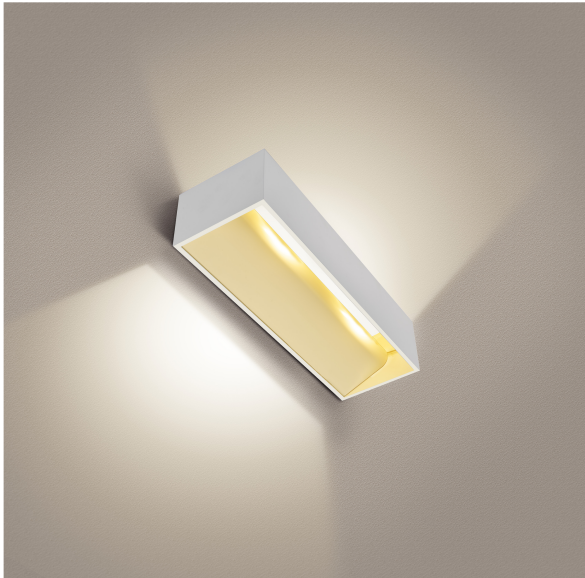

AUSCHITZKY

SLV 1002929 LOGS IN L, APPLIQUE

Nos Marques > SLV > Intérieur > Spots sur tiges > SLV 1002929 LOGS IN L, APPLIQUE

<https://auschwitzky.fr/slv-logs-in-l-applique-interieure-blanc-led-19w-2000-3000k-dim-to-warm-101089657.html>

Description courte

Marque : SLV

Fabricant : SLV BY DECLIC

Référence : DEI1002929

SLV 1002929 LOGS IN L, APPLIQUE

Description

Code fournisseur : 19362

Référence commerciale : 1002929

Fournisseur : SLV

Nom produit : LOGS IN L, applique intérieure

Marque : SLV

Gamme : LOGS

EAN : 4024163231237

Caractéristiques :

- LOGS IN L
- applique intérieure
- rectangulaire
- blanc
- LED

- 19W
- 2000
- 3000K
- variable
- Dim to warm

Informations complémentaires

Quantité d'unité Prix	0.000000	
Code Auschitzky	3620782	
Ean13	4024163231237	
	adapté à un montage en applique	OUI
	adapté à un montage en saillie	OUI
	source lumineuse	LED non interchangeable
	source lumineuse fournie	OUI
	nombre de lampes/modules	2
	matériau du boîtier/corps	aluminium
	Couleur	blanc
	Tension nominale (Un) (V)	AC
	appareillage	driver LED courant constant
	appareillage fourni	OUI
	coupure de fin de phase	OUI
	coupure de début de phase	OUI
	répartition lumineuse	symétrique
	durée de vie nominale L70/B50 à 25°C (h)	30000
Caractéristiques produit	IP	IP20
	Classe de protection	I
	puissance de lampe acceptée (W)	21
	puissance du système (W)	21
	Flux lumineux (lm)	66,19
	Température de couleur (K)	2000
	indice de rendu des couleurs CRI	90-100
	largeur (mm)	70
	Hauteur	100
	longueur (mm)	300
	type de câblage	terminaison
	QC Carton	1
	QCT	CT
	Document(s)	
	• Notice	
	• Fiche	
	• Notice	
Référence fabricant	1002929	
Ean13	4024163231237	
Unité produit	pièce	
Marque	SLV	
Fournisseur	SLV BY DECLIC	