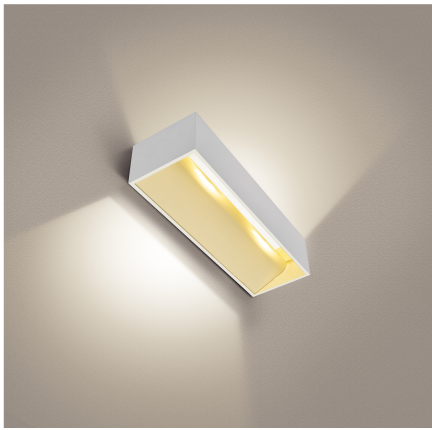

Images du produit

SLV