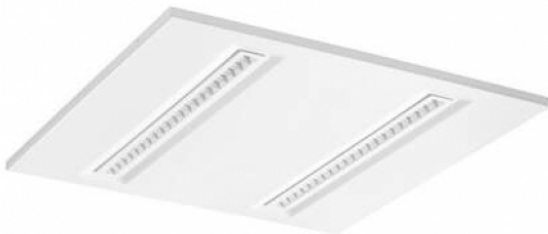

# SYL 0044008 OPTICLIP 600 3K CC B

Nos Marques > Sylvania > LUMINAIRES SYLVANIA > LUMINAIRES SYLVANIA > LED RECESSED > 4414 - OPTICLIP > SYL 0044008 OPTICLIP 600 3K CC B

<https://auschwitzky.fr/sylvania-luminaires-encastres-opticlip-600-2l-26w-3100lm-830-cc-blanc-101636096.html>

## Description courte

---

Marque : SYLVANIA

Fabricant : SYLVANIA

Référence : SLI0044008

SYL 0044008 OPTICLIP 600 3K CC B