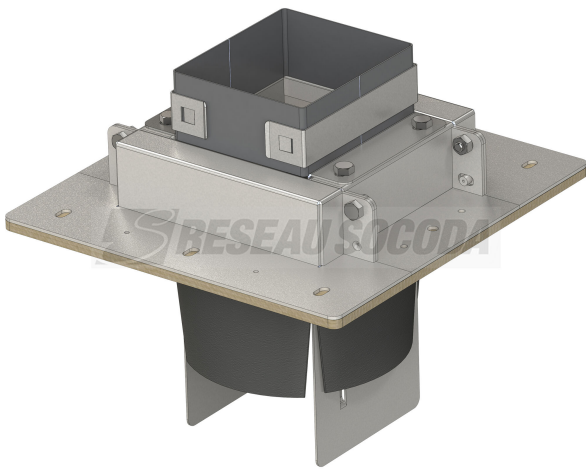

# EZG 144T - 1 ADAPT MONT VERT.PR 1 EZD 44

Nos Marques > Legrand Cable Management > EZG 144T - 1 ADAPT MONT VERT.PR 1 EZD 44

[https://auschitzky.fr/legrand\\_cable\\_management\\_ezg144t\\_100159731.html](https://auschitzky.fr/legrand_cable_management_ezg144t_100159731.html)

## Description courte

---

Marque : LEGRAND CABLE MANAGEMENT

Fabricant : Auschitzky

Référence : LCM250260

Plaque EZG144T pour module de chemins de câbles coupe-feu EZ-Path EZD44 - pour fixation au sol - pour 1 module - diamètre de carottage 152mm, hauteur de réservation 120mm et largeur de réservation 105mm

# Informations complémentaires

Quantité d'unité Prix	0.000000	
Ean13	3599072502606	
Marque	LEGRAND CABLE MANAGEMENT	
Fournisseur	Auschitzky	
Code Auschitzky	4400112	
Référence fabricant	250260	
Caractéristiques produit	accessoires requis	Oui
	épaisseur de plaque/longueur de produit (mm)	253
	forme	Angulaire
	hauteur de produit (mm)	273
	largeur du produit (mm)	263
	Poids (g)	800
	<b>Document(s)</b>	
	<ul style="list-style-type: none"><li><a href="#">Fiche</a></li><li><a href="#">Notice</a></li></ul>	