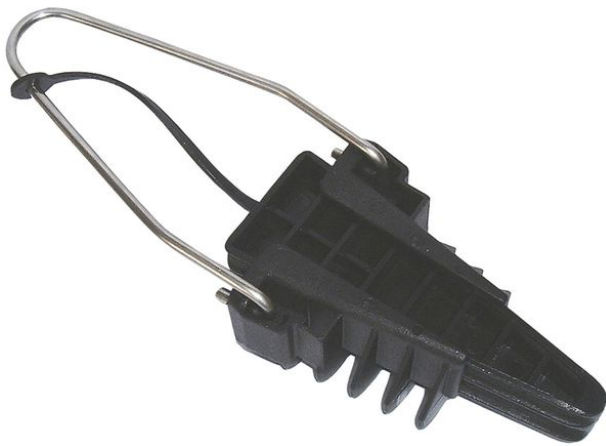

AUSCHITZKY

MIC K307 PA 25

Habitat & Tertiaire > Embouts de branchement > MIC K307 PA 25

<https://auschwitzky.fr/default-mick307.html>

Description courte

Marque : MICHAUD

Fabricant : MICHAUD

Référence : MICK307

MIC K307 PA 25

Description

MICHAUD
HABITAT ET RÉSEAU ÉLECTRIQUE

Code fournisseur : 13232

Référence commerciale : K307

Fournisseur : MICHAUD

Nom produit : PA 25

Marque : MICHAUD

Gamme :

EAN : 3660835123076

Caractéristiques :

- Pince dançrage de branchement avec anse et 4 gorges assurant lançrage de 2 ou 4 conducteurs
- Sutilise pour la fixation des conducteurs isolés torsadés des réseaux aériens BT