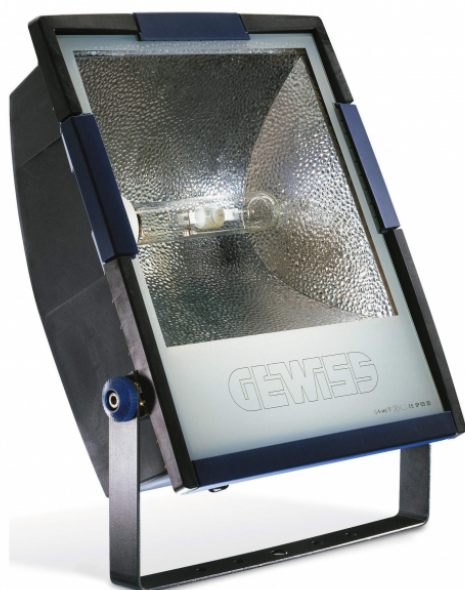

# HORUS3 A/L SYM EXT - 400W ST 230-50

Eclairage > Luminaires > Projecteurs extérieurs > Projecteurs halogènes > HORUS3 A/L SYM EXT - 400W ST 230-50

<https://auschwitzky.fr/gewiss-horus3-a-l-sym-ext-400w-st-230-50-100914718.html>

## Description courte

Marque : GEWISS

Fabricant : GEWISS

Référence : GWGW85104S

HORUS 3 - AVEC LAMPE - SYMÉTRIQUE EXTENSIVE -  
400W ST E40 230V- 50HZ IP65 - I - GRIS FUMÉ

## Description

HORUS 3 - AVEC LAMPE - SYMÉTRIQUE EXTENSIVE - 400W ST E40 230V- 50HZ IP65 - I - GRIS FUMÉ

Caractéristiques produit

appareillage	ballast ferromagnétique / ballast compensé à faible perte
indice de rendu des couleurs CRI	20-39
nombre de pôles	2
longueur (mm)	630
hauteur/profondeur (mm)	200
matériau du boîtier/corps	plastique
source lumineuse	lampe sodium haute pression
émission de lumière	direct
répartition lumineuse	symétrique
matériau de la verrine	verre transparent
Indice de protection contre les chocs (IK)	IK09
indice de protection (IP)	IP65
source lumineuse fournie	OUI
nombre de lampes/modules	1
adapté à un montage en applique	OUI
appareillage fourni	OUI
faible éblouissement	OUI
adapté à un montage en saillie	OUI
Angle de faisceau	faisceau extensif 40-80°
Température de couleur (K)	2000
réglabilité	orientable
adapté à un montage sur palier/au sol	OUI
type de câblage	terminaison
température ambiante nominale selon IEC 62722-2-1 (°C)	25
test au fil incandescent selon IEC 60695-2-11	650 °C - 30 s
pas de variation	OUI
élément de distribution de lumière	réflecteur
Classe énergétique	A++
adapté à un montage au plafond	OUI
facteur de puissance (cos phi)	0,9
QC Unité	1
QCT	PF