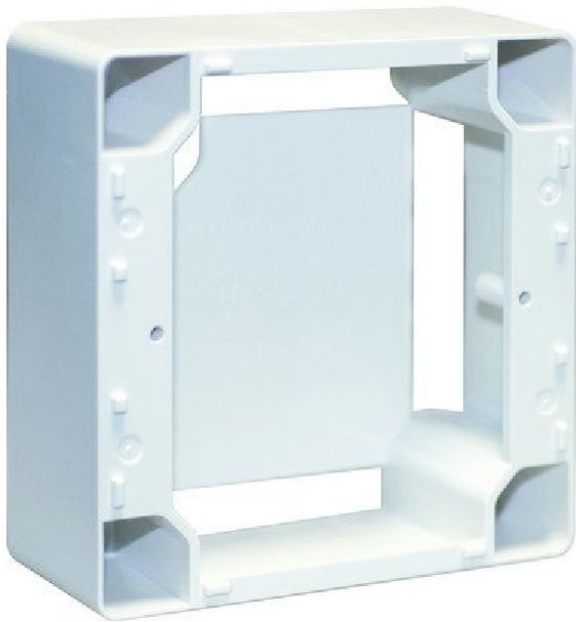

AUSCHITZKY

EUR 60094 CADRE SAILLIE GRANDE T

Nos Marques > Eur'Ohm > APPAREILLAGE > Sorties de cable > EUR 60094 CADRE SAILLIE GRANDE T

<https://auschwitzky.fr/default-eur60094.html>

Description courte

Marque : EUR'OHM

Fabricant : EUR'OHM

Référence : EUR60094

EUR 60094 CADRE SAILLIE GRANDE T

Description

Cadre saillie sortie câble 16A pour Pléiades et les sorties decâbles 16/20 A

Cadre saillie sortie câble 32A pour sorties de câbles 32 A