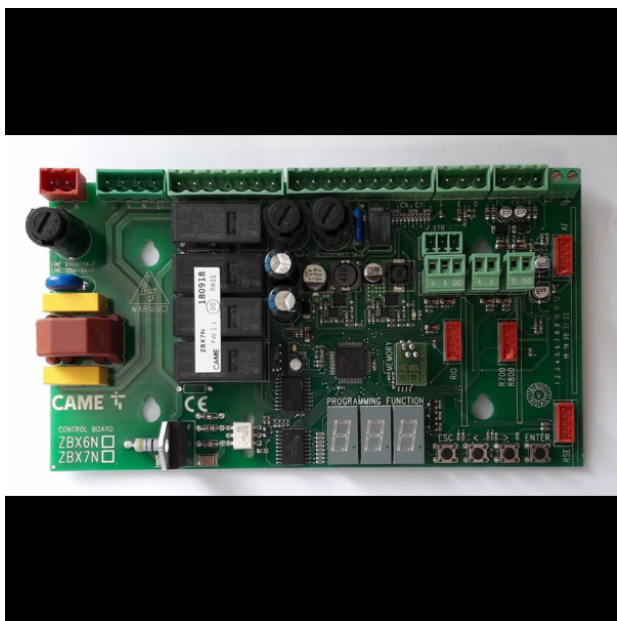

AUSCHITZKY

CAME 88001-0065 CARTE ELECTRONIQ

Sécurité & Domotique > Automatisation de portes > ACCESSOIRES > CAME 88001-0065 CARTE ELECTRONIQ

<https://auschwitzky.fr/default-cam8800100065.html>

Description courte

Marque : CAME

Fabricant : CAME

Référence : CAM8800100065

CAME 88001-0065 CARTE ELECTRONIQ

Description

CAME 

Code fournisseur : 04273

Référence commerciale : 88001-0065

Fournisseur : CAME

Nom produit : Platine électronique pour BX

Marque : CAME

Gamme : None

EAN : 8050456066510

Caractéristiques :

- Platine électronique pour moteur coulissant BX
- 74 et BX
- 78

Informations complémentaires