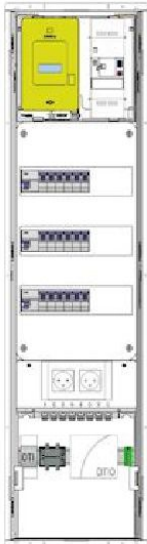

# ATO BT620CBLX3 LOT DE 3 BACS 1 T

Habitat & Tertiaire > Bac d'encastrement > Bacs > ATO BT620CBLX3 LOT DE 3 BACS 1 T

<https://auschwitzky.fr/default-atobt620cblx3.html>

## Description courte

---

Marque : ATOLE

Fabricant : ATOLE

Référence : ATOBT620CBLX3

ATO BT620CBLX3 LOT DE 3 BACS 1 T

### **ATOLE**

Lot de 3 bacs 1 travée PC+3R+ VA avec tableau de com intégré 200 mm de profondeur BLANC

-