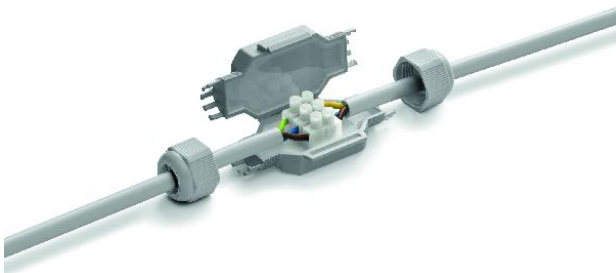

KKE BAR BLISTER (PACK DE 1)

Accessoires > Connexion et mise à la terre > Tousses de jonction et gel isolant > KKE BAR BLISTER (PACK DE 1)

<https://auschwitzky.fr/default-klabar.html>

Description courte

Marque : KLAUKE

Fabricant : KLAUKE

Référence : KLABAR

KKE BAR BLISTER (PACK DE 1)

Description

Klauke®

Fred et Barney solution IP68

1. Pré-remplies en gel isolant non toxique
2. Ultra compactes et prêtes à l'emploi
3. Ré-accessibles
4. Halogène free & UV résistant
5. Kits: LITTEL JOINT (Fred et Barney) comprenant presse-étoupes et connecteur