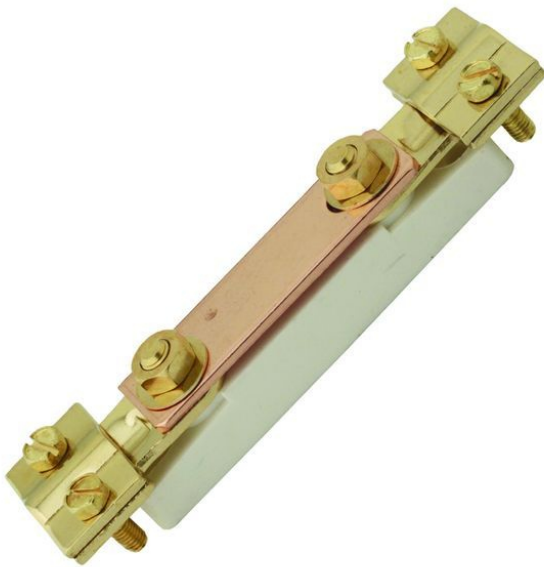

# SCE BCTB BARRETTE COUPURE TERRE

Accessoires > Connexion et mise à la terre > Piquets de terre et accessoires > SCE BCTB BARRETTE COUPURE TERRE

<https://auschwitzky.fr/default-scebctb.html>

## Description courte

---

Marque : SCELL-IT

Fabricant : SCELL-IT

Référence : SCEBCTB

SCE BCTB BARRETTE COUPURE TERRE

## Description

---

**BCTB**

BARRETTE COUPURE TERRE BASSE

Marque : SCELL-IT

Gamme : FIXATIONS ELECTRIQUES

EAN : 3553975951879

**Caractéristiques :**

- BARRETTE COUPURE TERRE BASSE