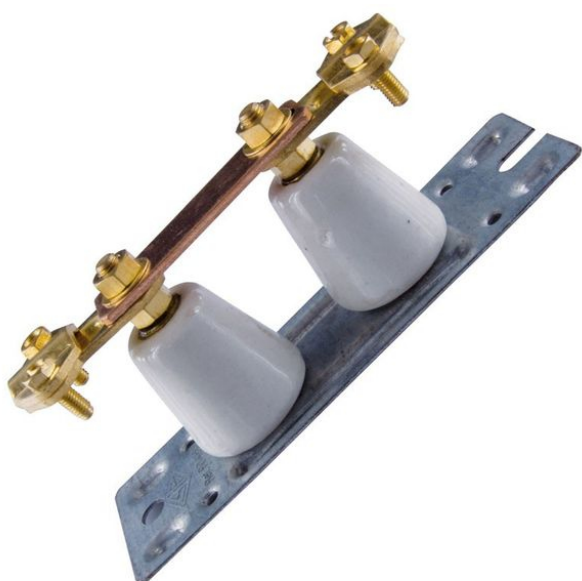

AUSCHITZKY

SCE BCTH BARRETTE COUPURE TERRE

Accessoires > Connexion et mise à la terre > Piquets de terre et accessoires > SCE BCTH BARRETTE COUPURE TERRE

<https://auschwitzky.fr/default-scebcth.html>

Description courte

Marque : SCELL-IT

Fabricant : SCELL-IT

Référence : SCEBCTH

SCE BCTH BARRETTE COUPURE TERRE

Description

BCTH

BARRETTE COUPURE TERRE HAUTE

Marque : SCELL-IT

Gamme : FIXATIONS ELECTRIQUES

EAN : 3553975951886

Caractéristiques :

- BARRETTE COUPURE TERRE HAUTE

Informations complémentaires

| | |
|-----------------------|---------------|
| Quantité d'unité Prix | 0.000000 |
| Ean13 | 3553975951886 |
| Marque | SCELL-IT |
| Fournisseur | SCELL-IT |
| Unité produit | pièce |
| Code Auschitzky | 4240340 |