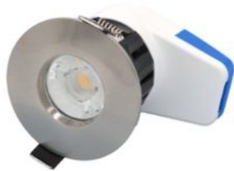

## Description courte

---

Marque : ASLED

Fabricant : ASLED

Référence :ASLFCALAL

ASL FCALAL FACE ALU BROSSE POUR

### FCALAL

Face alu brossé pour CAL7

Marque : ASLED

Gamme : Asled

EAN : 3760266364496

### Caractéristiques :

- Face interchangeable alu brossé pour CALIPSO

[Documentation](#)