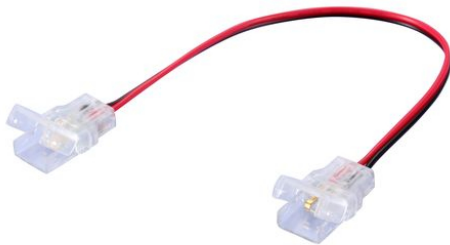

AUSCHITZKY

SYL 0068023 ST FL HO IP20 CON AN

Nos Marques > Sylvania > LUMINAIRES SYLVANIA > LUMINAIRES SYLVANIA > EVO LED > 4440 - START FLEX > SYL 0068023 ST FL HO IP20 CON AN

<https://auschwitzky.fr/default-sli0068023.html>

Description courte

Marque : SYLVANIA

Fabricant : SYLVANIA

Référence : SLI0068023

SYL 0068023 ST FL HO IP20 CON AN

Description

SYLVANIA

0068023

ST FL HO IP20 CON ANG X10

Marque : SYLVANIA

Gamme : LUMINAIRES SYLVANIA-LUMINAIRES EVO LED

EAN : 5410288680231

Caractéristiques :

- START FLEX HO IP20 CONNECTEUR ANGLE X10

[Documentation](#)

Informations complémentaires